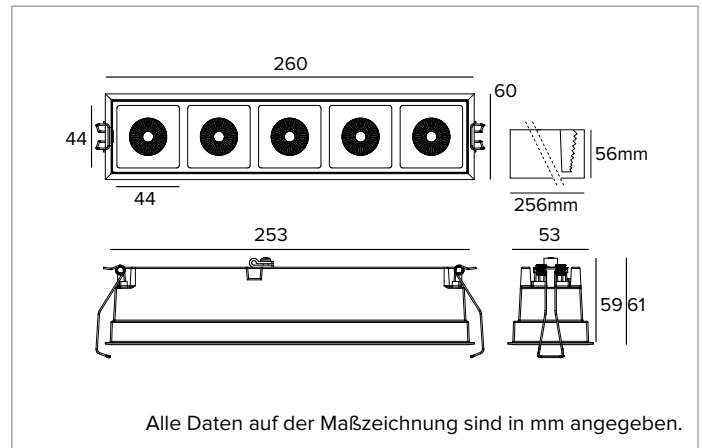

1T8862EL | OZ Stand Alone Einbau LED-Einbaustrahler

	2700K	H(m)	D1(m)	D2(m)	E _{max} (lx)		
	Ra90	58°	25°				
	Fixture Power	21W	1	1.11	0.44	3400	
	Source Flux	2415lm	2	2.21	0.88	850	
	Fixture Flux	1738lm	3	3.32	1.32	378	
	Efficacy	85lm/W	4	4.43	1.76	212	
TS1255	I _{max} =1408cd/klm	I _{max}	3400cd	5	5.54	2.19	136

Optik: REFLEKTOR

Abstrahlwinkel: ELL

Optische Effizienz: 72%

Leuchten-Lichtstrom: 1738lm

Lichtausbeute: 85lm/W

Fotobiologische Sicherheit: Risikogruppe 1 (RG 1 = geringes Risiko)

MECHANISCHE MERKMALE

Gehäuse aus schwarz lackiertem Druckguss-Aluminium. Version Large 5X.

Farbe und Oberfläche: Tiefschwarz

Abmessungen: AxB=260x60mm

Gewicht: 0,7Kg

Version: 5X

Schutzart: IP20

ELEKTRISCHE MERKMALE

Einschließlich elektronischem ON-OFF Treiber. Leuchten gemäß EN 60598-2-22 für die Stromversorgung über ein zentrales Notstromsystem CPSS (Central Power Supply System); Bereiche mit hohem Risiko ausgeschlossen. Die voreingestellte Leistungsaufnahme und der voreingestellte Lichtstrom betragen 100% an AC und 100% an DC.

Abmessungen der Batterie 160x54x30 mm.

Abmessungen des Inverters 165x40x25 mm.

Aus Gründen der technologischen Entwicklung der elektronischen Bauteile unterliegen die aufgeführten Daten eventuellen Aktualisierungen. Daher muss bei der Bestellung eine Bestätigung angefordert werden.